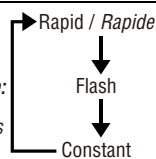

Long press:
Longue pression: **ON / OFF**

Short press:
Switch the lighting mode

Pression courte:
Sélection des différents modes d'éclairage

Close the lens with the slot facing to the body slot.
Refermez la lampe en mettant les 2 parties en face.