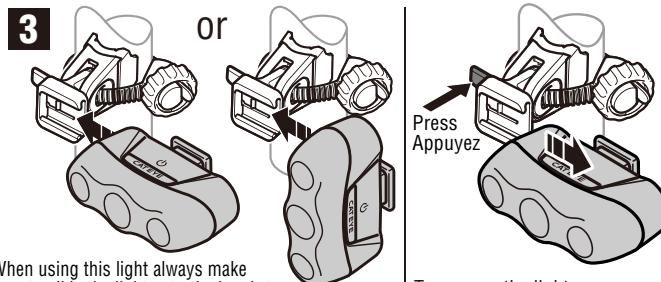

Attention

- * Respectez la polarité des piles.
- * Evitez de mélanger nouvelles et anciennes piles.
- * S'assurer de bien attacher la lumière au vélo.
- * Ne regardez pas cette lampe directement dans les yeux.
- * La durée de vie de la pile varie en fonction des conditions d'utilisation.

Mounting & removing the light to from bracket / Montage et dépose de la lampe

Seatpost / Seatstay
Tige de selle / Fourche arriere
ø12-32 mm

When cutting off the protruding part of the bracket band, rounding the edges to prevent injury.

Lorsque vous découpez les parties saillantes du ruban du support, arrondissez les angles pour éviter les blessures.

When using this light always make sure to slide the light onto the bracket completely (until it "clicks" into place).
Lorsque vous utilisez cet éclairage assurez vous de bien introduire l'éclairage dans son support (jusqu'à entendre un " clic ")