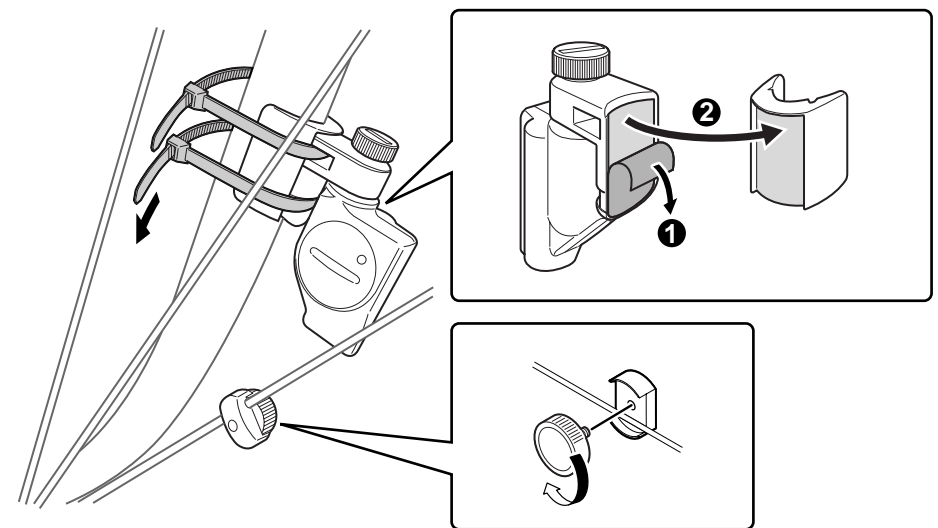

# CC-HR200DW

066600430 1

**START**

ETRTO	Tire size	L (mm)	ETRTO	Tire size	L (mm)
	12 x 1.75	935	47-559	26 x 1.75	2023
	14 x 1.50	1020	50-559	26 x 1.95	2050
	14 x 1.75	1055	54-559	26 x 2.00	2055
	16 x 1.50	1185		26 x 2.10	2068
47-305	16 x 1.75	1195	57-559	26 x 2.125	2070
	18 x 1.50	1340		26 x 2.35	2083
	18 x 1.75	1350	57-559	26 x 3.00	2170
47-406	20 x 1.75	1515		27 x 1	2145
	20 x 1-3/8	1615		27 x 1-1/8	2155
	22 x 1-3/8	1770	32-630	27 x 1-1/4	2161
	22 x 1-1/2	1785		27 x 1-3/8	2169
	24 x 1	1753		650 x 35A	2090
	24 x 3/4 Tubular	1785		650 x 38A	2125
	24 x 1-1/8	1795	18-622	650 x 38B	2105
	24 x 1-1/4	1905		700 x 18C	2070
47-507	24 x 1.75	1890		700 x 19C	2080
	24 x 2.00	1925	20-622	700 x 20C	2086
	24 x 2.125	1965	23-622	700 x 23C	2096
	26 x 7/8	1920	25-622	700 x 25C	2105
23-571	26 x 1(59)	1913	28-622	700 x 28C	2136
	26 x 1(65)	1952		700 x 30C	2146
	26 x 1.25	1953	32-622	700 x 32C	2155
	26 x 1-1/8	1970		700C Tubular	2130
37-590	26 x 1-3/8	2068	37-622	700 x 35C	2168
	26 x 1-1/2	2100		700 x 38C	2180
	26 x 1.40	2005	40-522	700 x 40C	2200
40-559	26 x 1.50	2010			