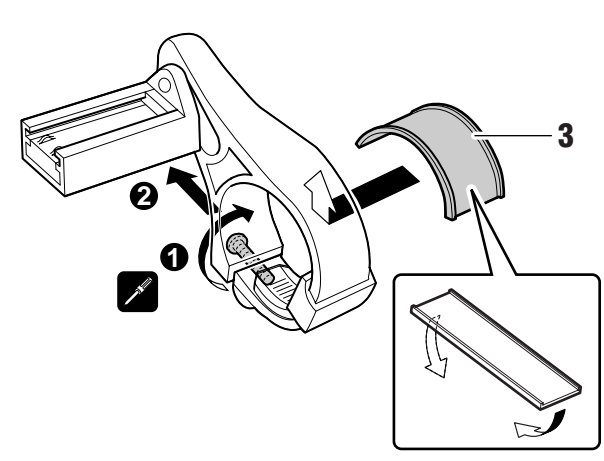

**DOUBLE WIRELESS  
HEART RATE & SPEED**

# CC-HR200DW

066600430 1

**START**

ETRTO	Tire size	L (mm)	ETRTO	Tire size	L (mm)
	12 x 1.75	935	47-559	26 x 1.75	2023
	14 x 1.50	1020	50-559	26 x 1.95	2050
	14 x 1.75	1055	54-559	26 x 2.00	2055
	16 x 1.50	1185		26 x 2.10	2068
47-305	16 x 1.75	1195	57-559	26 x 2.125	2070
	18 x 1.50	1340		26 x 2.35	2083
	18 x 1.75	1350	57-559	26 x 3.00	2170
47-406	20 x 1.75	1515		27 x 1	2145
	20 x 1-3/8	1615		27 x 1-1/8	2155
	22 x 1-3/8	1770	32-630	27 x 1-1/4	2161
	22 x 1-1/2	1785		27 x 1-3/8	2169
	24 x 1	1753		650 x 35A	2090
	24 x 3/4 Tubular	1785		650 x 38A	2125
	24 x 1-1/8	1795	18-622	650 x 38B	2105
	24 x 1-1/4	1905		700 x 18C	2070
47-507	24 x 1.75	1890		700 x 19C	2080
	24 x 2.00	1925	20-622	700 x 20C	2086
	24 x 2.125	1965	23-622	700 x 23C	2096
	26 x 7/8	1920	25-622	700 x 25C	2105
23-571	26 x 1(59)	1913	28-622	700 x 28C	2136
	26 x 1(65)	1952		700 x 30C	2146
	26 x 1.25	1953	32-622	700 x 32C	2155
	26 x 1-1/8	1970		700C Tubular	2130
37-590	26 x 1-3/8	2068	37-622	700 x 35C	2168
	26 x 1-1/2	2100		700 x 38C	2180
	26 x 1.40	2005	40-522	700 x 40C	2200
40-559	26 x 1.50	2010			