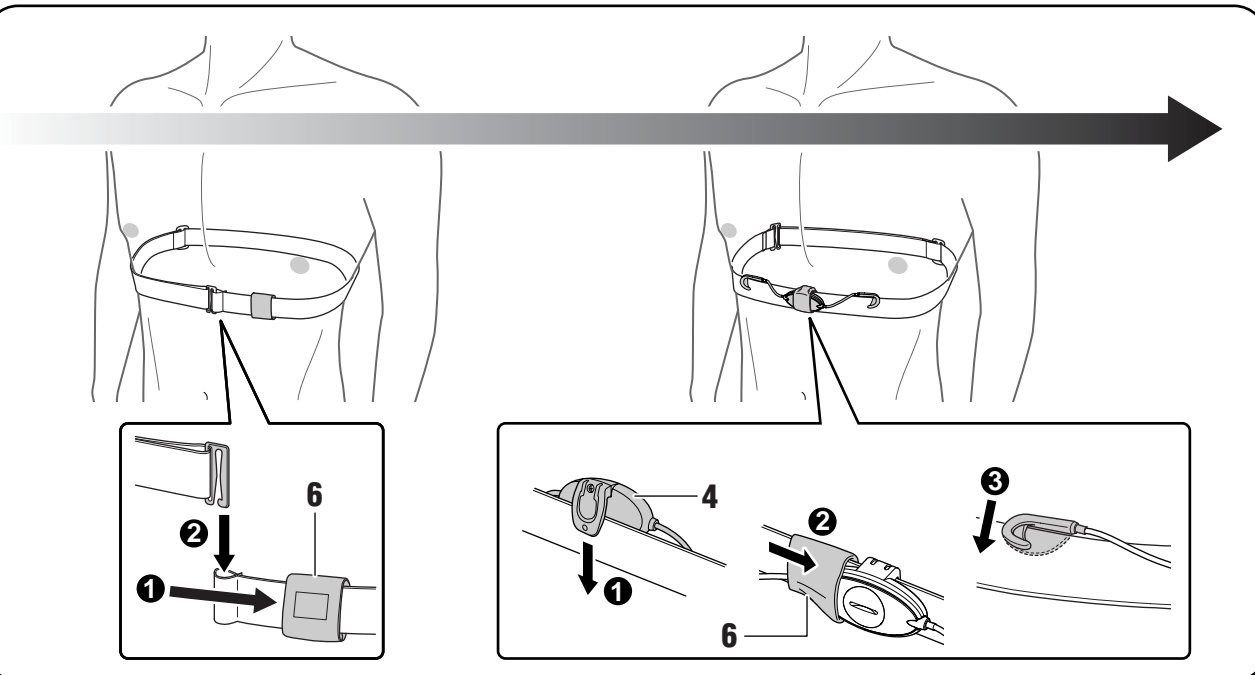

**DOUBLE WIRELESS  
HEART RATE & SPEED**

# CC-HR200DW

066600430 1

**START**

ETRTO	Tire size	L (mm)	ETRTO	Tire size	L (mm)
	12 x 1.75	935	47-559	26 x 1.75	2023
	14 x 1.50	1020	50-559	26 x 1.95	2050
	14 x 1.75	1055	54-559	26 x 2.00	2055
	16 x 1.50	1185		26 x 2.10	2068
47-305	16 x 1.75	1195	57-559	26 x 2.125	2070
	18 x 1.50	1340		26 x 2.35	2083
	18 x 1.75	1350	57-559	26 x 3.00	2170
47-406	20 x 1.75	1515		27 x 1	2145
	20 x 1-3/8	1615		27 x 1-1/8	2155
	22 x 1-3/8	1770	32-630	27 x 1-1/4	2161
	22 x 1-1/2	1785		27 x 1-3/8	2169
	24 x 1	1753		650 x 35A	2090
	24 x 3/4 Tubular	1785		650 x 38A	2125
	24 x 1-1/8	1795	18-622	650 x 38B	2105
	24 x 1-1/4	1905		700 x 18C	2070
47-507	24 x 1.75	1890		700 x 19C	2080
	24 x 2.00	1925	20-622	700 x 20C	2086
	24 x 2.125	1965	23-622	700 x 23C	2096
	26 x 7/8	1920	25-622	700 x 25C	2105
23-571	26 x 1(59)	1913	28-622	700 x 28C	2136
	26 x 1(65)	1952		700 x 30C	2146
	26 x 1.25	1953	32-622	700 x 32C	2155
	26 x 1-1/8	1970		700C Tubular	2130
37-590	26 x 1-3/8	2068	37-622	700 x 35C	2168
	26 x 1-1/2	2100		700 x 38C	2180
	26 x 1.40	2005	40-522	700 x 40C	2200
40-559	26 x 1.50	2010			

L (mm)

**END**

**TEST**

♥ HEART RATE

🚲 SPEED

**Basic Operation**