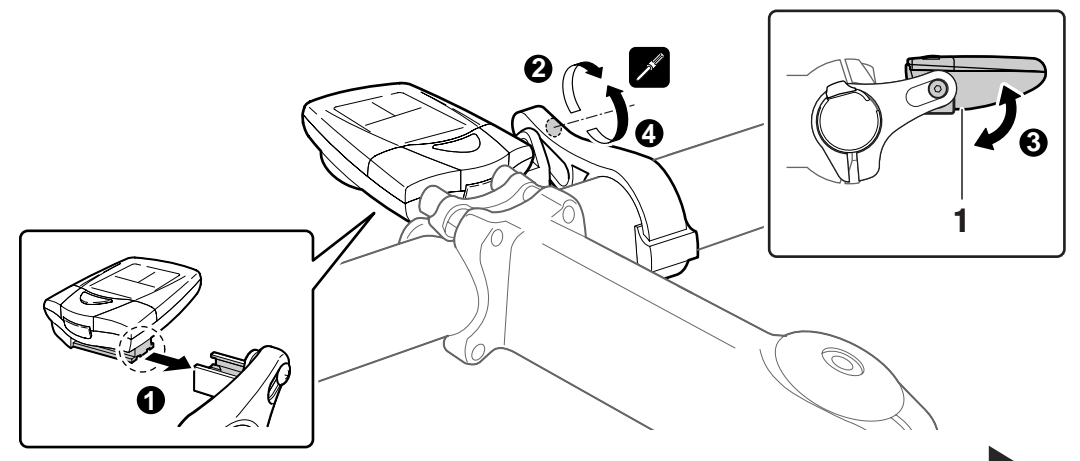

# CC-HR200DW

066600430 1

**START**

ETRTO	Tire size	L (mm)	ETRTO	Tire size	L (mm)
	12 x 1.75	935	47-559	26 x 1.75	2023
	14 x 1.50	1020	50-559	26 x 1.95	2050
	14 x 1.75	1055	54-559	26 x 2.00	2055
	16 x 1.50	1185		26 x 2.10	2068
47-305	16 x 1.75	1195	57-559	26 x 2.125	2070
	18 x 1.50	1340		26 x 2.35	2083
	18 x 1.75	1350	57-559	26 x 3.00	2170
47-406	20 x 1.75	1515		27 x 1	2145
	20 x 1-3/8	1615		27 x 1-1/8	2155
	22 x 1-3/8	1770	32-630	27 x 1-1/4	2161
	22 x 1-1/2	1785		27 x 1-3/8	2169
	24 x 1	1753		650 x 35A	2090
	24 x 3/4 Tubular	1785		650 x 38A	2125
	24 x 1-1/8	1795	18-622	650 x 38B	2105
	24 x 1-1/4	1905		700 x 18C	2070
47-507	24 x 1.75	1890		700 x 19C	2080
	24 x 2.00	1925	20-622	700 x 20C	2086
	24 x 2.125	1965	23-622	700 x 23C	2096
	26 x 7/8	1920	25-622	700 x 25C	2105
23-571	26 x 1(59)	1913	28-622	700 x 28C	2136
	26 x 1(65)	1952		700 x 30C	2146
	26 x 1.25	1953	32-622	700 x 32C	2155
	26 x 1-1/8	1970		700C Tubular	2130
37-590	26 x 1-3/8	2068	37-622	700 x 35C	2168
	26 x 1-1/2	2100		700 x 38C	2180
	26 x 1.40	2005	40-522	700 x 40C	2200
40-559	26 x 1.50	2010			