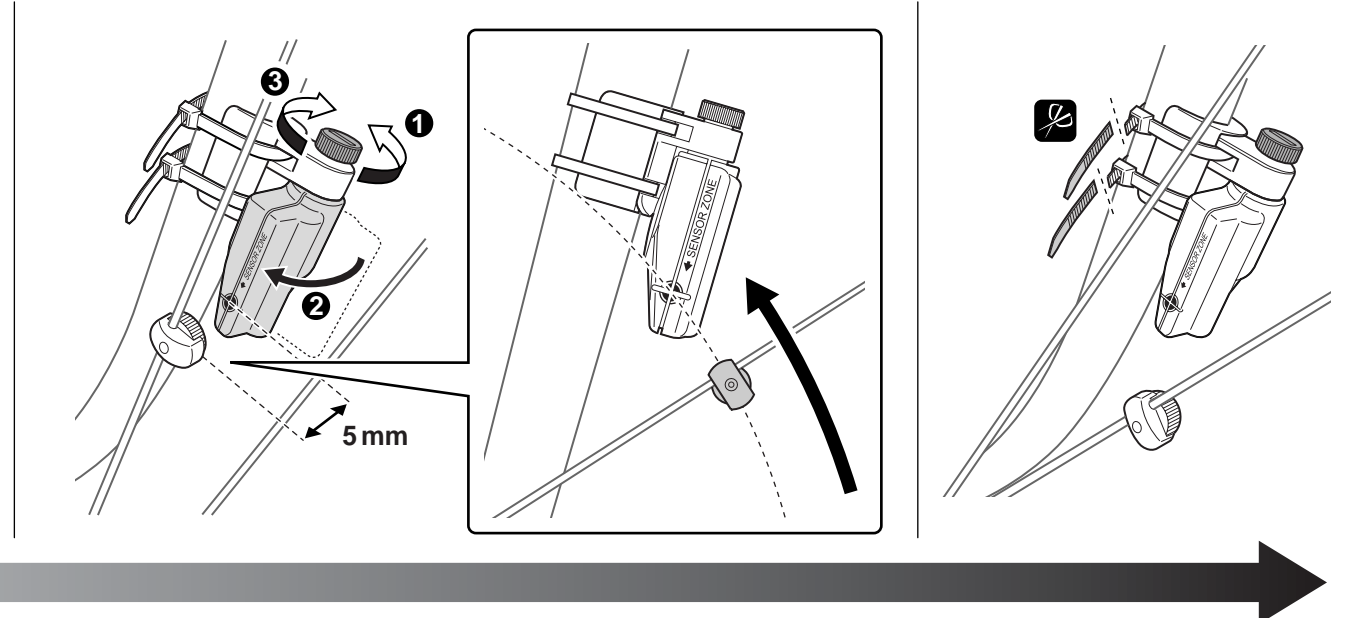

# CC-HR200DW

066600430 1

**START**

ETRTO	Tire size	L (mm)	ETRTO	Tire size	L (mm)
	12 x 1.75	935	47-559	26 x 1.75	2023
	14 x 1.50	1020	50-559	26 x 1.95	2050
	14 x 1.75	1055	54-559	26 x 2.00	2055
	16 x 1.50	1185		26 x 2.10	2068
47-305	16 x 1.75	1195	57-559	26 x 2.125	2070
	18 x 1.50	1340		26 x 2.35	2083
	18 x 1.75	1350	57-559	26 x 3.00	2170
47-406	20 x 1.75	1515		27 x 1	2145
	20 x 1-3/8	1615		27 x 1-1/8	2155
	22 x 1-3/8	1770	32-630	27 x 1-1/4	2161
	22 x 1-1/2	1785		27 x 1-3/8	2169
	24 x 1	1753		650 x 35A	2090
	24 x 3/4 Tubular	1785		650 x 38A	2125
	24 x 1-1/8	1795	18-622	650 x 38B	2105
	24 x 1-1/4	1905		700 x 18C	2070
47-507	24 x 1.75	1890		700 x 19C	2080
	24 x 2.00	1925	20-622	700 x 20C	2086
	24 x 2.125	1965	23-622	700 x 23C	2096
	26 x 7/8	1920	25-622	700 x 25C	2105
23-571	26 x 1(59)	1913	28-622	700 x 28C	2136
	26 x 1(65)	1952		700 x 30C	2146
	26 x 1.25	1953	32-622	700 x 32C	2155
	26 x 1-1/8	1970		700C Tubular	2130
37-590	26 x 1-3/8	2068	37-622	700 x 35C	2168
	26 x 1-1/2	2100		700 x 38C	2180
	26 x 1.40	2005	40-522	700 x 40C	2200
40-559	26 x 1.50	2010			

L (mm)

**END**

**TEST**

♥ HEART RATE

🚲 SPEED

**Basic Operation**