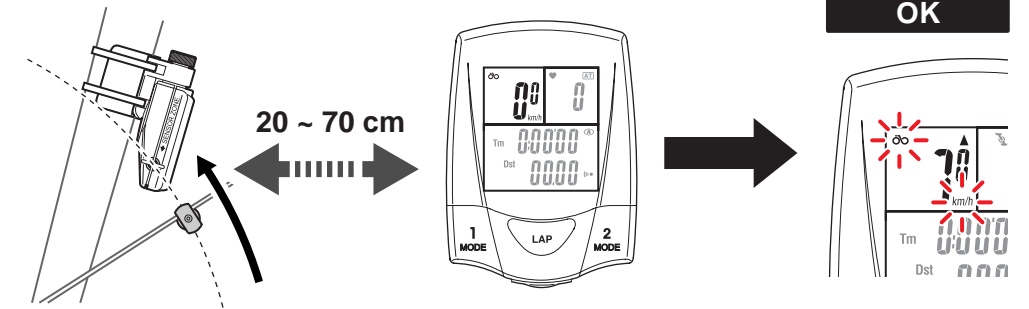

# CC-HR200DW

066600430 1

**START**

ETRTO	Tire size	L (mm)	ETRTO	Tire size	L (mm)
	12 x 1.75	935	47-559	26 x 1.75	2023
	14 x 1.50	1020	50-559	26 x 1.95	2050
	14 x 1.75	1055	54-559	26 x 2.00	2055
	16 x 1.50	1185		26 x 2.10	2068
47-305	16 x 1.75	1195	57-559	26 x 2.125	2070
	18 x 1.50	1340		26 x 2.35	2083
	18 x 1.75	1350	57-559	26 x 3.00	2170
47-406	20 x 1.75	1515		27 x 1	2145
	20 x 1-3/8	1615		27 x 1-1/8	2155
	22 x 1-3/8	1770	32-630	27 x 1-1/4	2161
	22 x 1-1/2	1785		27 x 1-3/8	2169
	24 x 1	1753		650 x 35A	2090
	24 x 3/4 Tubular	1785		650 x 38A	2125
	24 x 1-1/8	1795	18-622	650 x 38B	2105
	24 x 1-1/4	1905		700 x 18C	2070
47-507	24 x 1.75	1890		700 x 19C	2080
	24 x 2.00	1925	20-622	700 x 20C	2086
	24 x 2.125	1965	23-622	700 x 23C	2096
	26 x 7/8	1920	25-622	700 x 25C	2105
23-571	26 x 1(59)	1913	28-622	700 x 28C	2136
	26 x 1(65)	1952		700 x 30C	2146
	26 x 1.25	1953	32-622	700 x 32C	2155
	26 x 1-1/8	1970		700C Tubular	2130
37-590	26 x 1-3/8	2068	37-622	700 x 35C	2168
	26 x 1-1/2	2100		700 x 38C	2180
	26 x 1.40	2005	40-522	700 x 40C	2200
40-559	26 x 1.50	2010			

L (mm)

**END**

**TEST**

♥ HEART RATE

🚲 SPEED

**Basic Operation**