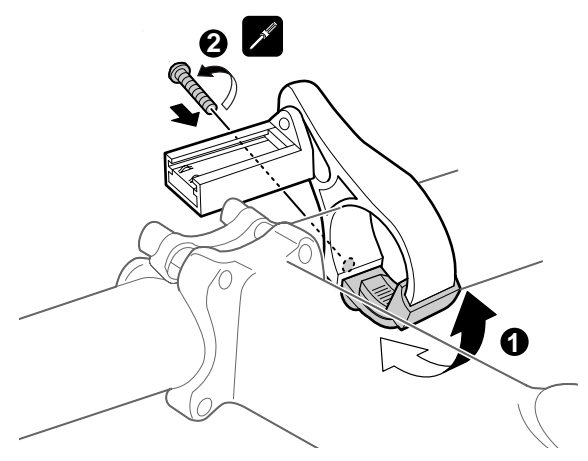

# CC-HR200DW

066600430 1

**START**

ETRTO	Tire size	L (mm)	ETRTO	Tire size	L (mm)
	12 x 1.75	935	47-559	26 x 1.75	2023
	14 x 1.50	1020	50-559	26 x 1.95	2050
	14 x 1.75	1055	54-559	26 x 2.00	2055
	16 x 1.50	1185		26 x 2.10	2068
47-305	16 x 1.75	1195	57-559	26 x 2.125	2070
	18 x 1.50	1340		26 x 2.35	2083
	18 x 1.75	1350	57-559	26 x 3.00	2170
47-406	20 x 1.75	1515		27 x 1	2145
	20 x 1-3/8	1615		27 x 1-1/8	2155
	22 x 1-3/8	1770	32-630	27 x 1-1/4	2161
	22 x 1-1/2	1785		27 x 1-3/8	2169
	24 x 1	1753		650 x 35A	2090
	24 x 3/4 Tubular	1785		650 x 38A	2125
	24 x 1-1/8	1795	18-622	650 x 38B	2105
	24 x 1-1/4	1905		700 x 18C	2070
47-507	24 x 1.75	1890		700 x 19C	2080
	24 x 2.00	1925	20-622	700 x 20C	2086
	24 x 2.125	1965	23-622	700 x 23C	2096
	26 x 7/8	1920	25-622	700 x 25C	2105
23-571	26 x 1(59)	1913	28-622	700 x 28C	2136
	26 x 1(65)	1952		700 x 30C	2146
	26 x 1.25	1953	32-622	700 x 32C	2155
	26 x 1-1/8	1970		700C Tubular	2130
37-590	26 x 1-3/8	2068	37-622	700 x 35C	2168
	26 x 1-1/2	2100		700 x 38C	2180
	26 x 1.40	2005	40-522	700 x 40C	2200
40-559	26 x 1.50	2010			