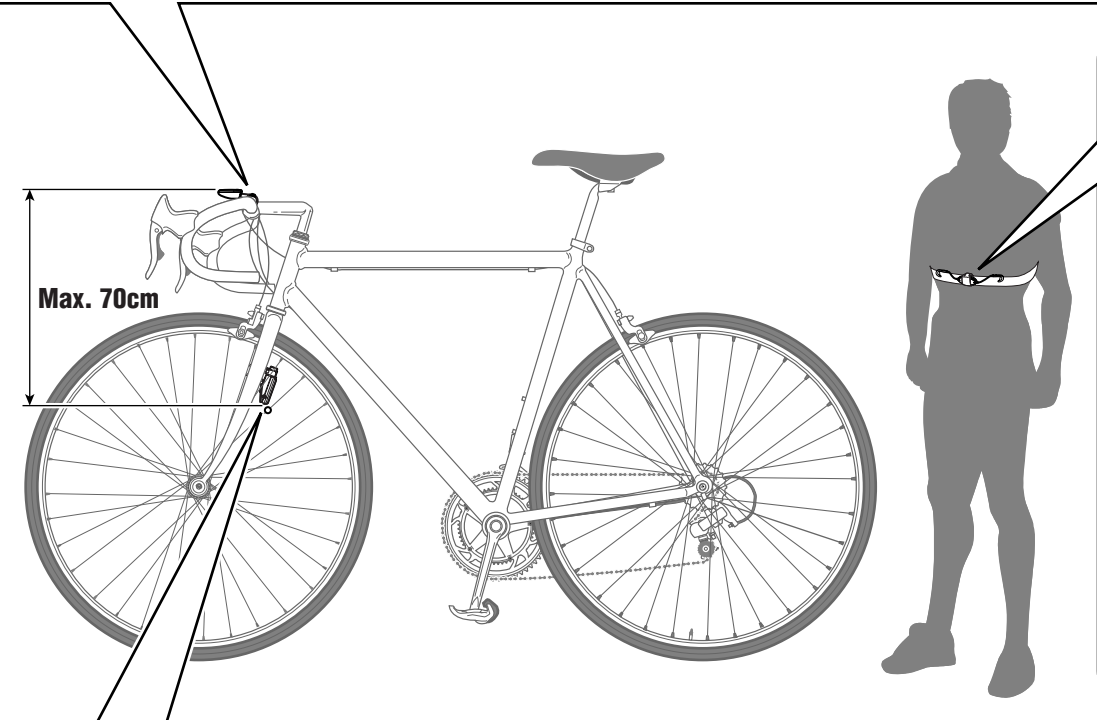

**DOUBLE WIRELESS  
HEART RATE & SPEED**

# CC-HR200DW

066600430 1

**START**

ETRTO	Tire size	L (mm)	ETRTO	Tire size	L (mm)
	12 x 1.75	935	47-559	26 x 1.75	2023
	14 x 1.50	1020	50-559	26 x 1.95	2050
	14 x 1.75	1055	54-559	26 x 2.00	2055
	16 x 1.50	1185		26 x 2.10	2068
47-305	16 x 1.75	1195	57-559	26 x 2.125	2070
	18 x 1.50	1340		26 x 2.35	2083
	18 x 1.75	1350	57-559	26 x 3.00	2170
47-406	20 x 1.75	1515		27 x 1	2145
	20 x 1-3/8	1615		27 x 1-1/8	2155
	22 x 1-3/8	1770	32-630	27 x 1-1/4	2161
	22 x 1-1/2	1785		27 x 1-3/8	2169
	24 x 1	1753		650 x 35A	2090
	24 x 3/4 Tubular	1785		650 x 38A	2125
	24 x 1-1/8	1795	18-622	650 x 38B	2105
	24 x 1-1/4	1905		700 x 18C	2070
47-507	24 x 1.75	1890		700 x 19C	2080
	24 x 2.00	1925	20-622	700 x 20C	2086
	24 x 2.125	1965	23-622	700 x 23C	2096
	26 x 7/8	1920	25-622	700 x 25C	2105
23-571	26 x 1(59)	1913	28-622	700 x 28C	2136
	26 x 1(65)	1952		700 x 30C	2146
	26 x 1.25	1953	32-622	700 x 32C	2155
	26 x 1-1/8	1970		700C Tubular	2130
37-590	26 x 1-3/8	2068	37-622	700 x 35C	2168
	26 x 1-1/2	2100		700 x 38C	2180
	26 x 1.40	2005	40-522	700 x 40C	2200
40-559	26 x 1.50	2010			

L (mm)

**END**

**TEST**

♥ HEART RATE

🚲 SPEED

**Basic Operation**