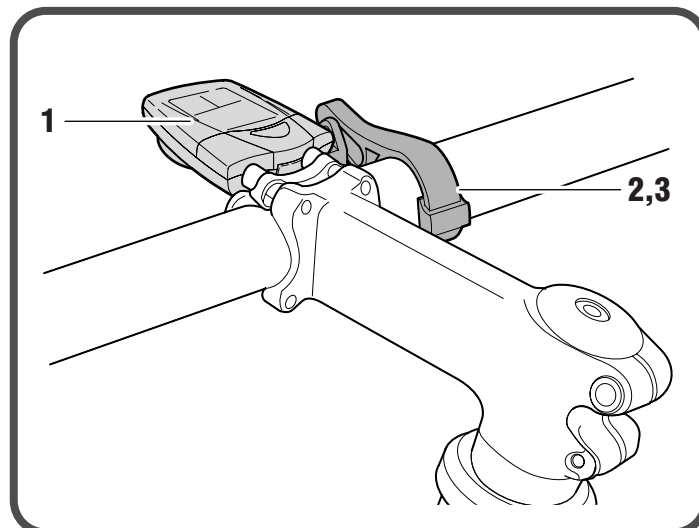

# CC-HR200DW

066600430 1

**START**

ETRTO	Tire size	L (mm)	ETRTO	Tire size	L (mm)
	12 x 1.75	935	47-559	26 x 1.75	2023
	14 x 1.50	1020	50-559	26 x 1.95	2050
	14 x 1.75	1055	54-559	26 x 2.00	2055
	16 x 1.50	1185		26 x 2.10	2068
47-305	16 x 1.75	1195	57-559	26 x 2.125	2070
	18 x 1.50	1340		26 x 2.35	2083
	18 x 1.75	1350	57-559	26 x 3.00	2170
47-406	20 x 1.75	1515		27 x 1	2145
	20 x 1-3/8	1615		27 x 1-1/8	2155
	22 x 1-3/8	1770	32-630	27 x 1-1/4	2161
	22 x 1-1/2	1785		27 x 1-3/8	2169
	24 x 1	1753		650 x 35A	2090
	24 x 3/4 Tubular	1785		650 x 38A	2125
	24 x 1-1/8	1795	18-622	650 x 38B	2105
	24 x 1-1/4	1905		700 x 18C	2070
47-507	24 x 1.75	1890		700 x 19C	2080
	24 x 2.00	1925	20-622	700 x 20C	2086
	24 x 2.125	1965	23-622	700 x 23C	2096
	26 x 7/8	1920	25-622	700 x 25C	2105
23-571	26 x 1(59)	1913	28-622	700 x 28C	2136
	26 x 1(65)	1952		700 x 30C	2146
	26 x 1.25	1953	32-622	700 x 32C	2155
	26 x 1-1/8	1970		700C Tubular	2130
37-590	26 x 1-3/8	2068	37-622	700 x 35C	2168
	26 x 1-1/2	2100		700 x 38C	2180
	26 x 1.40	2005	40-522	700 x 40C	2200
40-559	26 x 1.50	2010			