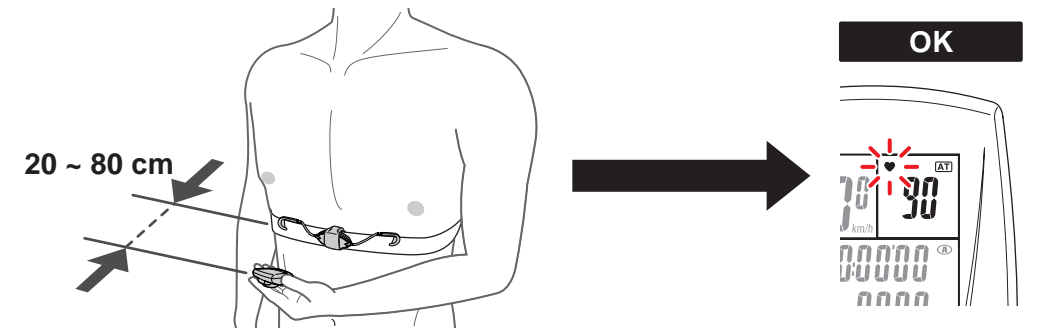

# CC-HR200DW

066600430 1

**START**

ETRTO	Tire size	L (mm)	ETRTO	Tire size	L (mm)
	12 x 1.75	935	47-559	26 x 1.75	2023
	14 x 1.50	1020	50-559	26 x 1.95	2050
	14 x 1.75	1055	54-559	26 x 2.00	2055
	16 x 1.50	1185		26 x 2.10	2068
47-305	16 x 1.75	1195	57-559	26 x 2.125	2070
	18 x 1.50	1340		26 x 2.35	2083
	18 x 1.75	1350	57-559	26 x 3.00	2170
47-406	20 x 1.75	1515		27 x 1	2145
	20 x 1-3/8	1615		27 x 1-1/8	2155
	22 x 1-3/8	1770	32-630	27 x 1-1/4	2161
	22 x 1-1/2	1785		27 x 1-3/8	2169
	24 x 1	1753		650 x 35A	2090
	24 x 3/4 Tubular	1785		650 x 38A	2125
	24 x 1-1/8	1795	18-622	650 x 38B	2105
	24 x 1-1/4	1905		700 x 18C	2070
47-507	24 x 1.75	1890		700 x 19C	2080
	24 x 2.00	1925	20-622	700 x 20C	2086
	24 x 2.125	1965	23-622	700 x 23C	2096
	26 x 7/8	1920	25-622	700 x 25C	2105
23-571	26 x 1(59)	1913	28-622	700 x 28C	2136
	26 x 1(65)	1952		700 x 30C	2146
	26 x 1.25	1953	32-622	700 x 32C	2155
	26 x 1-1/8	1970		700C Tubular	2130
37-590	26 x 1-3/8	2068	37-622	700 x 35C	2168
	26 x 1-1/2	2100		700 x 38C	2180
	26 x 1.40	2005	40-522	700 x 40C	2200
40-559	26 x 1.50	2010			

L (mm)

**END**

**TEST**

♥ HEART RATE

🚲 SPEED

**Basic Operation**