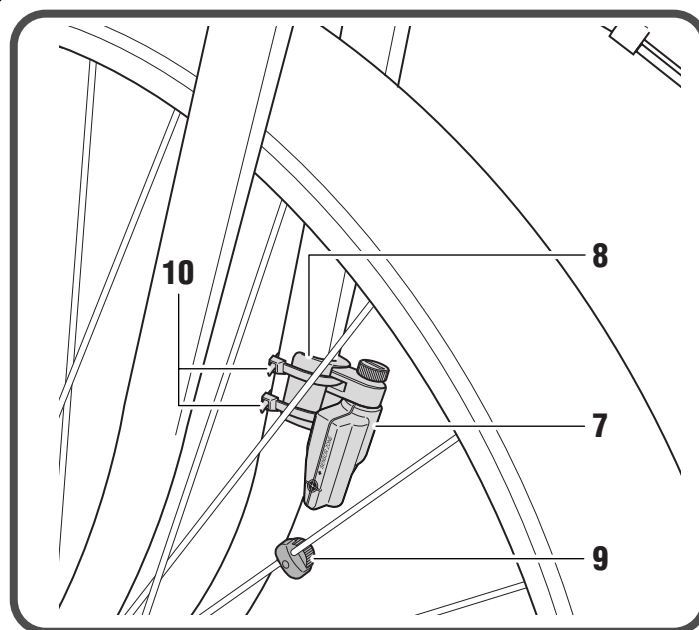

# CC-HR200DW

066600430 1

**START**

ETRTO	Tire size	L (mm)	ETRTO	Tire size	L (mm)
	12 x 1.75	935	47-559	26 x 1.75	2023
	14 x 1.50	1020	50-559	26 x 1.95	2050
	14 x 1.75	1055	54-559	26 x 2.00	2055
	16 x 1.50	1185		26 x 2.10	2068
47-305	16 x 1.75	1195	57-559	26 x 2.125	2070
	18 x 1.50	1340		26 x 2.35	2083
	18 x 1.75	1350	57-559	26 x 3.00	2170
47-406	20 x 1.75	1515		27 x 1	2145
	20 x 1-3/8	1615		27 x 1-1/8	2155
	22 x 1-3/8	1770	32-630	27 x 1-1/4	2161
	22 x 1-1/2	1785		27 x 1-3/8	2169
	24 x 1	1753		650 x 35A	2090
	24 x 3/4 Tubular	1785		650 x 38A	2125
	24 x 1-1/8	1795	18-622	650 x 38B	2105
	24 x 1-1/4	1905		700 x 18C	2070
47-507	24 x 1.75	1890		700 x 19C	2080
	24 x 2.00	1925	20-622	700 x 20C	2086
	24 x 2.125	1965	23-622	700 x 23C	2096
	26 x 7/8	1920	25-622	700 x 25C	2105
23-571	26 x 1(59)	1913	28-622	700 x 28C	2136
	26 x 1(65)	1952		700 x 30C	2146
	26 x 1.25	1953	32-622	700 x 32C	2155
	26 x 1-1/8	1970		700C Tubular	2130
37-590	26 x 1-3/8	2068	37-622	700 x 35C	2168
	26 x 1-1/2	2100		700 x 38C	2180
	26 x 1.40	2005	40-522	700 x 40C	2200
40-559	26 x 1.50	2010			