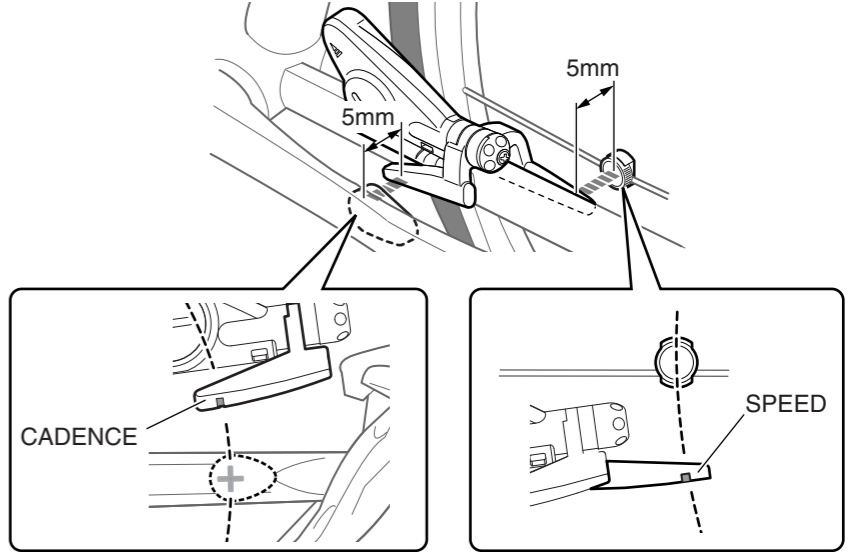

DOUBLE WIRELESS CADENCE & SPEED

CC-CD300DW

066600420 1

- | | | |
|---|---|---|
| 1 | 2 | 3 |
| | | |
| 4 | 5 | 6 |
| | | |
| 7 | 8 | |
| | | |

START

ETRTO	Tire size	L (mm)	ETRTO	Tire size	L (mm)
	12 x 1.75	935	47-559	26 x 1.75	2023
	14 x 1.50	1020	50-559	26 x 1.95	2050
	14 x 1.75	1055	54-559	26 x 2.00	2055
	16 x 1.50	1185		26 x 2.10	2068
47-305	16 x 1.75	1195	57-559	26 x 2.125	2070
	18 x 1.50	1340		26 x 2.35	2083
	18 x 1.75	1350	57-559	26 x 3.00	2170
47-406	20 x 1.75	1515		27 x 1	2145
	20 x 1-3/8	1615		27 x 1-1/8	2155
	22 x 1-3/8	1770	32-630	27 x 1-1/4	2161
	22 x 1-1/2	1785		27 x 1-3/8	2169
	24 x 1	1753		650 x 35A	2090
	24 x 3/4 Tubular	1785		650 x 38A	2125
	24 x 1-1/8	1795	18-622	650 x 38B	2105
	24 x 1-1/4	1905		700 x 18C	2070
47-507	24 x 1.75	1890		700 x 19C	2080
	24 x 2.00	1925	20-622	700 x 20C	2086
	24 x 2.125	1965	23-622	700 x 23C	2096
	26 x 7/8	1920	25-622	700 x 25C	2105
23-571	26 x 1(59)	1913	28-622	700 x 28C	2136
	26 x 1(65)	1952		700 x 30C	2146
	26 x 1.25	1953	32-622	700 x 32C	2155
	26 x 1-1/8	1970		700C Tubular	2130
37-590	26 x 1-3/8	2068	37-622	700 x 35C	2168
	26 x 1-1/2	2100		700 x 38C	2180
	26 x 1.40	2005	40-522	700 x 40C	2200
40-559	26 x 1.50	2010			