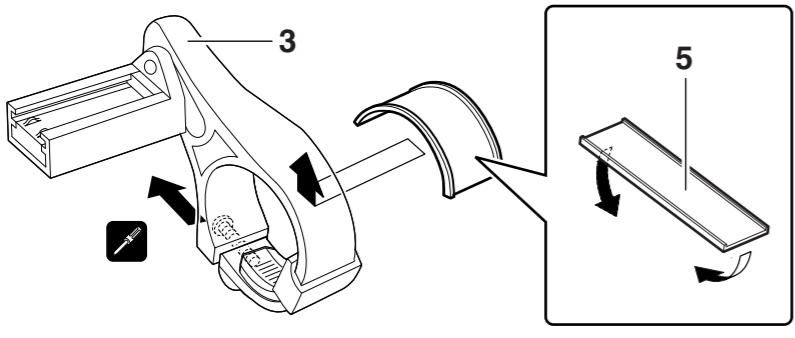

DOUBLE WIRELESS CADENCE & SPEED

CC-CD300DW

066600420 1

- | | | |
|---|---|---|
| 1 | 2 | 3 |
| | | |
| 4 | 5 | 6 |
| | | |
| 7 | 8 | |
| | | |

START

ETRTO	Tire size	L (mm)	ETRTO	Tire size	L (mm)
	12 x 1.75	935	47-559	26 x 1.75	2023
	14 x 1.50	1020	50-559	26 x 1.95	2050
	14 x 1.75	1055	54-559	26 x 2.00	2055
	16 x 1.50	1185		26 x 2.10	2068
47-305	16 x 1.75	1195	57-559	26 x 2.125	2070
	18 x 1.50	1340		26 x 2.35	2083
	18 x 1.75	1350	57-559	26 x 3.00	2170
47-406	20 x 1.75	1515		27 x 1	2145
	20 x 1-3/8	1615		27 x 1-1/8	2155
	22 x 1-3/8	1770	32-630	27 x 1-1/4	2161
	22 x 1-1/2	1785		27 x 1-3/8	2169
	24 x 1	1753		650 x 35A	2090
	24 x 3/4 Tubular	1785		650 x 38A	2125
	24 x 1-1/8	1795	18-622	650 x 38B	2105
	24 x 1-1/4	1905		700 x 18C	2070
47-507	24 x 1.75	1890		700 x 19C	2080
	24 x 2.00	1925	20-622	700 x 20C	2086
	24 x 2.125	1965	23-622	700 x 23C	2096
	26 x 7/8	1920	25-622	700 x 25C	2105
23-571	26 x 1(59)	1913	28-622	700 x 28C	2136
	26 x 1(65)	1952		700 x 30C	2146
	26 x 1.25	1953	32-622	700 x 32C	2155
	26 x 1-1/8	1970		700C Tubular	2130
37-590	26 x 1-3/8	2068	37-622	700 x 35C	2168
	26 x 1-1/2	2100		700 x 38C	2180
	26 x 1.40	2005	40-522	700 x 40C	2200
40-559	26 x 1.50	2010			