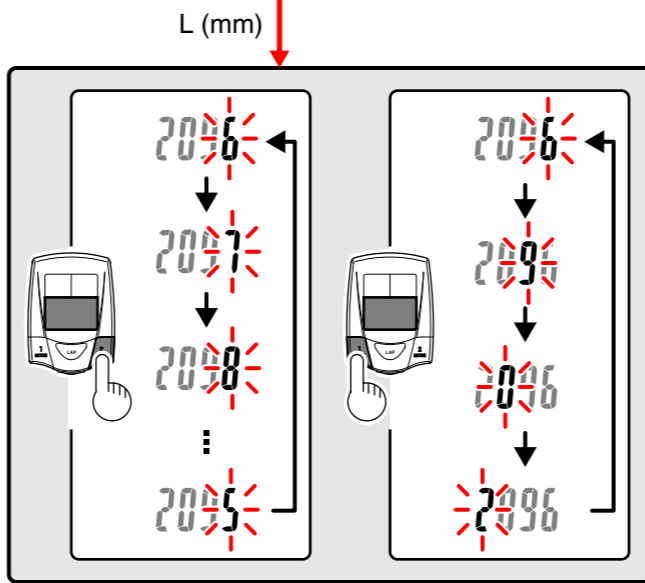

DOUBLE WIRELESS CADENCE & SPEED

CC-CD300DW

066600420 1

- | | | |
|---|---|---|
| 1 | 2 | 3 |
| | | |
| 4 | 5 | 6 |
| | | |
| 7 | 8 | |
| | | |

START

ETRTO	Tire size	L (mm)	ETRTO	Tire size	L (mm)
	12 x 1.75	935	47-559	26 x 1.75	2023
	14 x 1.50	1020	50-559	26 x 1.95	2050
	14 x 1.75	1055	54-559	26 x 2.00	2055
	16 x 1.50	1185		26 x 2.10	2068
47-305	16 x 1.75	1195	57-559	26 x 2.125	2070
	18 x 1.50	1340		26 x 2.35	2083
	18 x 1.75	1350	57-559	26 x 3.00	2170
47-406	20 x 1.75	1515		27 x 1	2145
	20 x 1-3/8	1615		27 x 1-1/8	2155
	22 x 1-3/8	1770	32-630	27 x 1-1/4	2161
	22 x 1-1/2	1785		27 x 1-3/8	2169
	24 x 1	1753		650 x 35A	2090
	24 x 3/4 Tubular	1785		650 x 38A	2125
	24 x 1-1/8	1795	18-622	650 x 38B	2105
	24 x 1-1/4	1905		700 x 18C	2070
47-507	24 x 1.75	1890		700 x 19C	2080
	24 x 2.00	1925	20-622	700 x 20C	2086
	24 x 2.125	1965	23-622	700 x 23C	2096
	26 x 7/8	1920	25-622	700 x 25C	2105
23-571	26 x 1(59)	1913	28-622	700 x 28C	2136
	26 x 1(65)	1952		700 x 30C	2146
	26 x 1.25	1953	32-622	700 x 32C	2155
	26 x 1-1/8	1970		700C Tubular	2130
37-590	26 x 1-3/8	2068	37-622	700 x 35C	2168
	26 x 1-1/2	2100		700 x 38C	2180
	26 x 1.40	2005	40-522	700 x 40C	2200
40-559	26 x 1.50	2010			