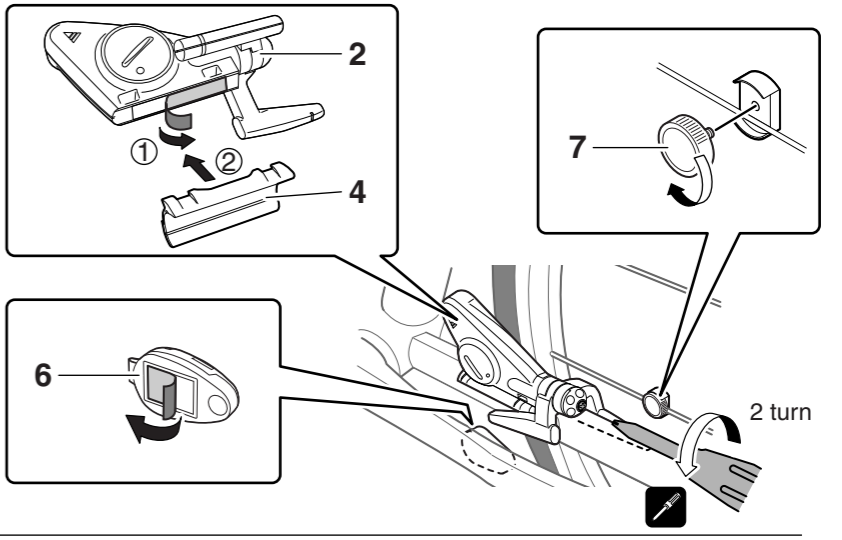

DOUBLE WIRELESS CADENCE & SPEED

CC-CD300DW

066600420 1

- | | | |
|---|---|---|
| 1 | 2 | 3 |
| | | |
| 4 | 5 | 6 |
| | | |
| 7 | 8 | |
| | | |

START

ETRTO	Tire size	L (mm)	ETRTO	Tire size	L (mm)
	12 x 1.75	935	47-559	26 x 1.75	2023
	14 x 1.50	1020	50-559	26 x 1.95	2050
	14 x 1.75	1055	54-559	26 x 2.00	2055
	16 x 1.50	1185		26 x 2.10	2068
47-305	16 x 1.75	1195	57-559	26 x 2.125	2070
	18 x 1.50	1340		26 x 2.35	2083
	18 x 1.75	1350	57-559	26 x 3.00	2170
47-406	20 x 1.75	1515		27 x 1	2145
	20 x 1-3/8	1615		27 x 1-1/8	2155
	22 x 1-3/8	1770	32-630	27 x 1-1/4	2161
	22 x 1-1/2	1785		27 x 1-3/8	2169
	24 x 1	1753		650 x 35A	2090
	24 x 3/4 Tubular	1785		650 x 38A	2125
	24 x 1-1/8	1795	18-622	650 x 38B	2105
	24 x 1-1/4	1905		700 x 18C	2070
47-507	24 x 1.75	1890		700 x 19C	2080
	24 x 2.00	1925	20-622	700 x 20C	2086
	24 x 2.125	1965	23-622	700 x 23C	2096
	26 x 7/8	1920	25-622	700 x 25C	2105
23-571	26 x 1(59)	1913	28-622	700 x 28C	2136
	26 x 1(65)	1952		700 x 30C	2146
	26 x 1.25	1953	32-622	700 x 32C	2155
	26 x 1-1/8	1970		700C Tubular	2130
37-590	26 x 1-3/8	2068	37-622	700 x 35C	2168
	26 x 1-1/2	2100		700 x 38C	2180
	26 x 1.40	2005	40-522	700 x 40C	2200
40-559	26 x 1.50	2010			