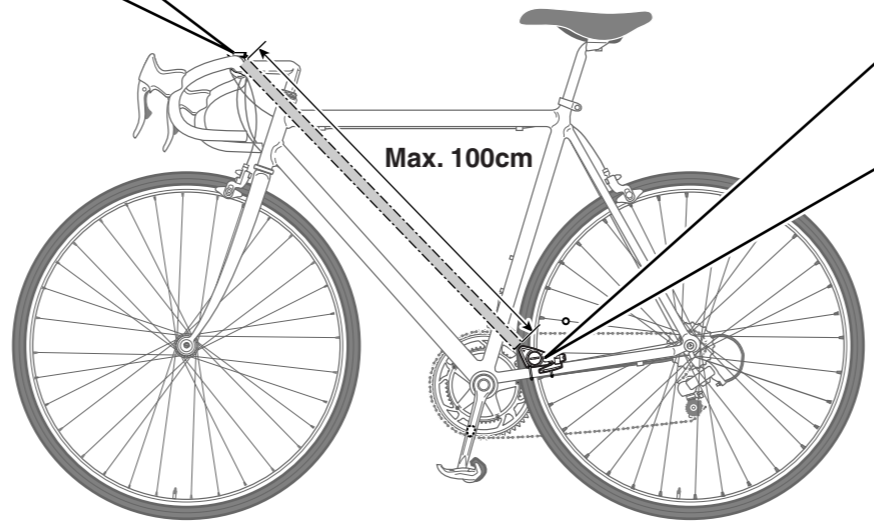

DOUBLE WIRELESS CADENCE & SPEED

CC-CD300DW

066600420 1

- | | | |
|---|---|---|
| 1 | 2 | 3 |
| | | |
| 4 | 5 | 6 |
| | | |
| 7 | 8 | |
| | | |

START

ETRTO	Tire size	L (mm)	ETRTO	Tire size	L (mm)
	12 x 1.75	935	47-559	26 x 1.75	2023
	14 x 1.50	1020	50-559	26 x 1.95	2050
	14 x 1.75	1055	54-559	26 x 2.00	2055
	16 x 1.50	1185		26 x 2.10	2068
47-305	16 x 1.75	1195	57-559	26 x 2.125	2070
	18 x 1.50	1340		26 x 2.35	2083
	18 x 1.75	1350	57-559	26 x 3.00	2170
47-406	20 x 1.75	1515		27 x 1	2145
	20 x 1-3/8	1615		27 x 1-1/8	2155
	22 x 1-3/8	1770	32-630	27 x 1-1/4	2161
	22 x 1-1/2	1785		27 x 1-3/8	2169
	24 x 1	1753		650 x 35A	2090
	24 x 3/4 Tubular	1785		650 x 38A	2125
	24 x 1-1/8	1795	18-622	650 x 38B	2105
	24 x 1-1/4	1905		700 x 18C	2070
47-507	24 x 1.75	1890		700 x 19C	2080
	24 x 2.00	1925	20-622	700 x 20C	2086
	24 x 2.125	1965	23-622	700 x 23C	2096
	26 x 7/8	1920	25-622	700 x 25C	2105
23-571	26 x 1(59)	1913	28-622	700 x 28C	2136
	26 x 1(65)	1952		700 x 30C	2146
	26 x 1.25	1953	32-622	700 x 32C	2155
	26 x 1-1/8	1970		700C Tubular	2130
37-590	26 x 1-3/8	2068	37-622	700 x 35C	2168
	26 x 1-1/2	2100		700 x 38C	2180
	26 x 1.40	2005	40-522	700 x 40C	2200
40-559	26 x 1.50	2010			