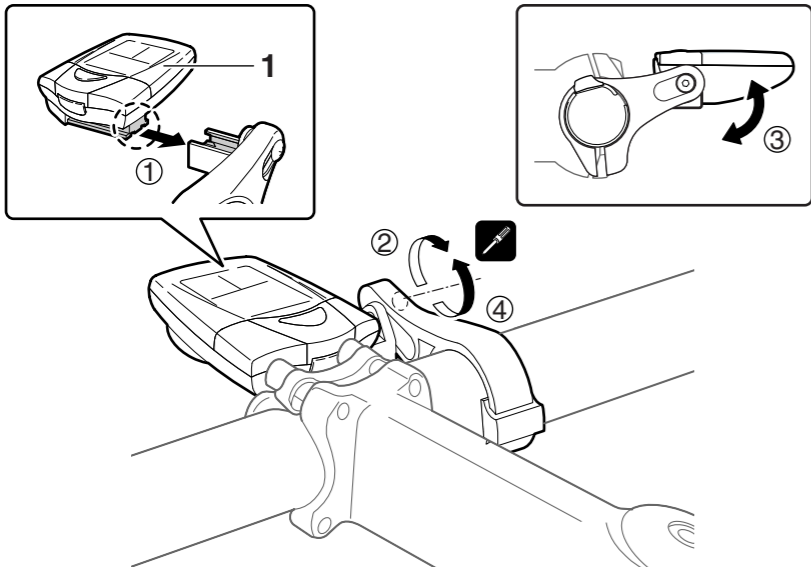

DOUBLE WIRELESS CADENCE & SPEED

CC-CD300DW

066600420 1

- | | | |
|---|---|---|
| 1 | 2 | 3 |
| | | |
| 4 | 5 | 6 |
| | | |
| 7 | 8 | |
| | | |

START

ETRTO	Tire size	L (mm)	ETRTO	Tire size	L (mm)
	12 x 1.75	935	47-559	26 x 1.75	2023
	14 x 1.50	1020	50-559	26 x 1.95	2050
	14 x 1.75	1055	54-559	26 x 2.00	2055
	16 x 1.50	1185		26 x 2.10	2068
47-305	16 x 1.75	1195	57-559	26 x 2.125	2070
	18 x 1.50	1340		26 x 2.35	2083
	18 x 1.75	1350	57-559	26 x 3.00	2170
47-406	20 x 1.75	1515		27 x 1	2145
	20 x 1-3/8	1615		27 x 1-1/8	2155
	22 x 1-3/8	1770	32-630	27 x 1-1/4	2161
	22 x 1-1/2	1785		27 x 1-3/8	2169
	24 x 1	1753		650 x 35A	2090
	24 x 3/4 Tubular	1785		650 x 38A	2125
	24 x 1-1/8	1795	18-622	650 x 38B	2105
	24 x 1-1/4	1905		700 x 18C	2070
47-507	24 x 1.75	1890		700 x 19C	2080
	24 x 2.00	1925	20-622	700 x 20C	2086
	24 x 2.125	1965	23-622	700 x 23C	2096
	26 x 7/8	1920	25-622	700 x 25C	2105
23-571	26 x 1(59)	1913	28-622	700 x 28C	2136
	26 x 1(65)	1952		700 x 30C	2146
	26 x 1.25	1953	32-622	700 x 32C	2155
	26 x 1-1/8	1970		700C Tubular	2130
37-590	26 x 1-3/8	2068	37-622	700 x 35C	2168
	26 x 1-1/2	2100		700 x 38C	2180
	26 x 1.40	2005	40-522	700 x 40C	2200
40-559	26 x 1.50	2010			