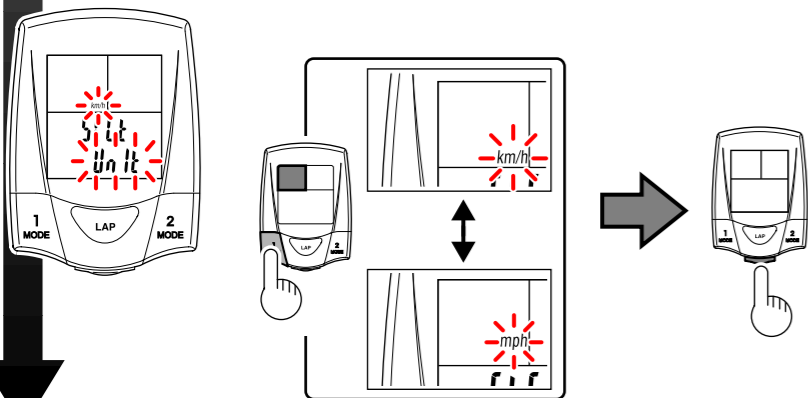

DOUBLE WIRELESS CADENCE & SPEED

CC-CD300DW

066600420 1

- | | | |
|---|---|---|
| 1 | 2 | 3 |
| | | |
| 4 | 5 | 6 |
| | | |
| 7 | 8 | |
| | | |

START

ETRTO	Tire size	L (mm)	ETRTO	Tire size	L (mm)
	12 x 1.75	935	47-559	26 x 1.75	2023
	14 x 1.50	1020	50-559	26 x 1.95	2050
	14 x 1.75	1055	54-559	26 x 2.00	2055
	16 x 1.50	1185		26 x 2.10	2068
47-305	16 x 1.75	1195	57-559	26 x 2.125	2070
	18 x 1.50	1340		26 x 2.35	2083
	18 x 1.75	1350	57-559	26 x 3.00	2170
47-406	20 x 1.75	1515		27 x 1	2145
	20 x 1-3/8	1615		27 x 1-1/8	2155
	22 x 1-3/8	1770	32-630	27 x 1-1/4	2161
	22 x 1-1/2	1785		27 x 1-3/8	2169
	24 x 1	1753		650 x 35A	2090
	24 x 3/4 Tubular	1785		650 x 38A	2125
	24 x 1-1/8	1795	18-622	650 x 38B	2105
	24 x 1-1/4	1905		700 x 18C	2070
47-507	24 x 1.75	1890		700 x 19C	2080
	24 x 2.00	1925	20-622	700 x 20C	2086
	24 x 2.125	1965	23-622	700 x 23C	2096
	26 x 7/8	1920	25-622	700 x 25C	2105
23-571	26 x 1(59)	1913	28-622	700 x 28C	2136
	26 x 1(65)	1952		700 x 30C	2146
	26 x 1.25	1953	32-622	700 x 32C	2155
	26 x 1-1/8	1970		700C Tubular	2130
37-590	26 x 1-3/8	2068	37-622	700 x 35C	2168
	26 x 1-1/2	2100		700 x 38C	2180
	26 x 1.40	2005	40-522	700 x 40C	2200
40-559	26 x 1.50	2010			