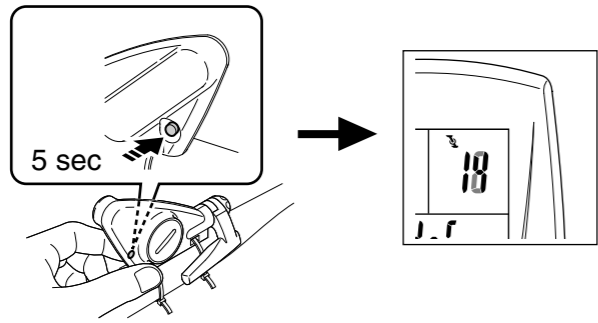

DOUBLE WIRELESS CADENCE & SPEED

CC-CD300DW

066600420 1

- | | | |
|---|---|---|
| 1 | 2 | 3 |
| | | |
| 4 | 5 | 6 |
| | | |
| 7 | 8 | |
| | | |

START

ETRTO	Tire size	L (mm)	ETRTO	Tire size	L (mm)
	12 x 1.75	935	47-559	26 x 1.75	2023
	14 x 1.50	1020	50-559	26 x 1.95	2050
	14 x 1.75	1055	54-559	26 x 2.00	2055
	16 x 1.50	1185		26 x 2.10	2068
47-305	16 x 1.75	1195	57-559	26 x 2.125	2070
	18 x 1.50	1340		26 x 2.35	2083
	18 x 1.75	1350	57-559	26 x 3.00	2170
47-406	20 x 1.75	1515		27 x 1	2145
	20 x 1-3/8	1615		27 x 1-1/8	2155
	22 x 1-3/8	1770	32-630	27 x 1-1/4	2161
	22 x 1-1/2	1785		27 x 1-3/8	2169
	24 x 1	1753		650 x 35A	2090
	24 x 3/4 Tubular	1785		650 x 38A	2125
	24 x 1-1/8	1795	18-622	650 x 38B	2105
	24 x 1-1/4	1905		700 x 18C	2070
47-507	24 x 1.75	1890		700 x 19C	2080
	24 x 2.00	1925	20-622	700 x 20C	2086
	24 x 2.125	1965	23-622	700 x 23C	2096
	26 x 7/8	1920	25-622	700 x 25C	2105
23-571	26 x 1(59)	1913	28-622	700 x 28C	2136
	26 x 1(65)	1952		700 x 30C	2146
	26 x 1.25	1953	32-622	700 x 32C	2155
	26 x 1-1/8	1970		700C Tubular	2130
37-590	26 x 1-3/8	2068	37-622	700 x 35C	2168
	26 x 1-1/2	2100		700 x 38C	2180
	26 x 1.40	2005	40-522	700 x 40C	2200
40-559	26 x 1.50	2010			