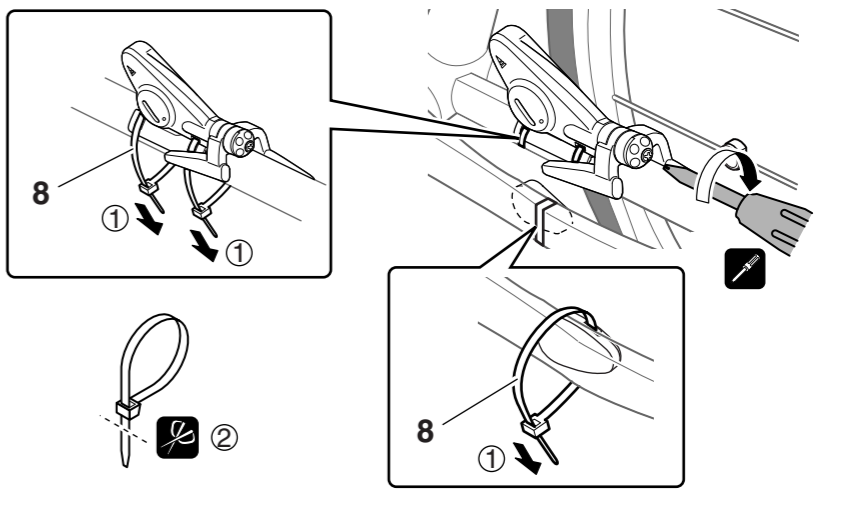

DOUBLE WIRELESS CADENCE & SPEED

CC-CD300DW

066600420 1

- | | | |
|---|---|---|
| 1 | 2 | 3 |
| | | |
| 4 | 5 | 6 |
| | | |
| 7 | 8 | |
| | | |

START

ETRTO	Tire size	L (mm)	ETRTO	Tire size	L (mm)
	12 x 1.75	935	47-559	26 x 1.75	2023
	14 x 1.50	1020	50-559	26 x 1.95	2050
	14 x 1.75	1055	54-559	26 x 2.00	2055
	16 x 1.50	1185		26 x 2.10	2068
47-305	16 x 1.75	1195	57-559	26 x 2.125	2070
	18 x 1.50	1340		26 x 2.35	2083
	18 x 1.75	1350	57-559	26 x 3.00	2170
47-406	20 x 1.75	1515		27 x 1	2145
	20 x 1-3/8	1615		27 x 1-1/8	2155
	22 x 1-3/8	1770	32-630	27 x 1-1/4	2161
	22 x 1-1/2	1785		27 x 1-3/8	2169
	24 x 1	1753		650 x 35A	2090
	24 x 3/4 Tubular	1785		650 x 38A	2125
	24 x 1-1/8	1795	18-622	650 x 38B	2105
	24 x 1-1/4	1905		700 x 18C	2070
47-507	24 x 1.75	1890		700 x 19C	2080
	24 x 2.00	1925	20-622	700 x 20C	2086
	24 x 2.125	1965	23-622	700 x 23C	2096
	26 x 7/8	1920	25-622	700 x 25C	2105
23-571	26 x 1(59)	1913	28-622	700 x 28C	2136
	26 x 1(65)	1952		700 x 30C	2146
	26 x 1.25	1953	32-622	700 x 32C	2155
	26 x 1-1/8	1970		700C Tubular	2130
37-590	26 x 1-3/8	2068	37-622	700 x 35C	2168
	26 x 1-1/2	2100		700 x 38C	2180
	26 x 1.40	2005	40-522	700 x 40C	2200
40-559	26 x 1.50	2010			