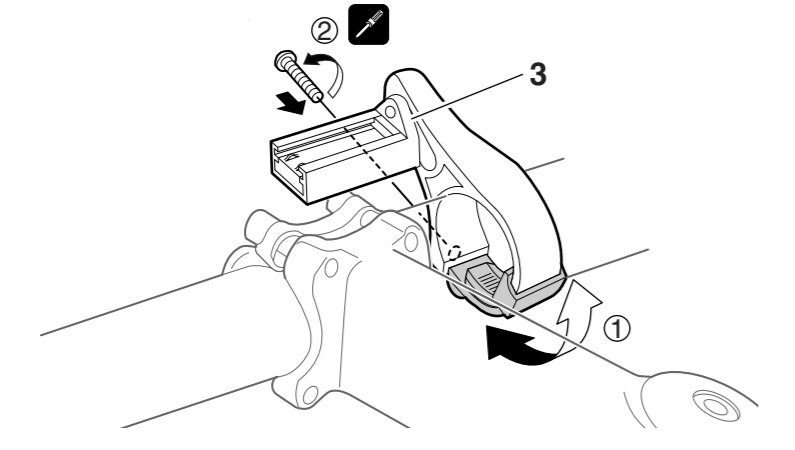

DOUBLE WIRELESS CADENCE & SPEED

CC-CD300DW

066600420 1

- | | | |
|---|---|---|
| 1 | 2 | 3 |
| | | |
| 4 | 5 | 6 |
| | | |
| 7 | 8 | |
| | | |

START

ETRTO	Tire size	L (mm)	ETRTO	Tire size	L (mm)
	12 x 1.75	935	47-559	26 x 1.75	2023
	14 x 1.50	1020	50-559	26 x 1.95	2050
	14 x 1.75	1055	54-559	26 x 2.00	2055
	16 x 1.50	1185		26 x 2.10	2068
47-305	16 x 1.75	1195	57-559	26 x 2.125	2070
	18 x 1.50	1340		26 x 2.35	2083
	18 x 1.75	1350	57-559	26 x 3.00	2170
47-406	20 x 1.75	1515		27 x 1	2145
	20 x 1-3/8	1615		27 x 1-1/8	2155
	22 x 1-3/8	1770	32-630	27 x 1-1/4	2161
	22 x 1-1/2	1785		27 x 1-3/8	2169
	24 x 1	1753		650 x 35A	2090
	24 x 3/4 Tubular	1785		650 x 38A	2125
	24 x 1-1/8	1795	18-622	650 x 38B	2105
	24 x 1-1/4	1905		700 x 18C	2070
47-507	24 x 1.75	1890		700 x 19C	2080
	24 x 2.00	1925	20-622	700 x 20C	2086
	24 x 2.125	1965	23-622	700 x 23C	2096
	26 x 7/8	1920	25-622	700 x 25C	2105
23-571	26 x 1(59)	1913	28-622	700 x 28C	2136
	26 x 1(65)	1952		700 x 30C	2146
	26 x 1.25	1953	32-622	700 x 32C	2155
	26 x 1-1/8	1970		700C Tubular	2130
37-590	26 x 1-3/8	2068	37-622	700 x 35C	2168
	26 x 1-1/2	2100		700 x 38C	2180
	26 x 1.40	2005	40-522	700 x 40C	2200
40-559	26 x 1.50	2010			