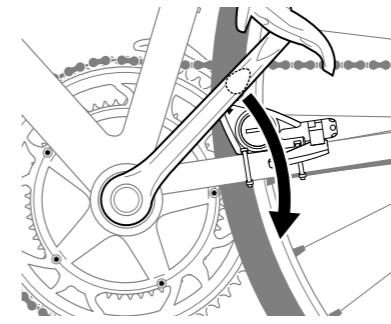

END

TEST

CADENCE