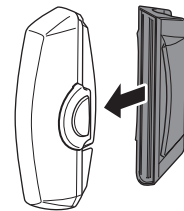

2 安裝方法

橡皮筋

若您在行進中受到燈光干擾，請使用遮光貼片。
※ 僅限前燈用
(透明鏡片)

請緊密固定於安裝位置。

or

ø12 - 32 mm

OPTION : Sharp Aero 專用橡膠底座

請在有銳角的固定物上，使用 Sharp Aero 專用橡膠底座。

※ 僅限尾燈用 (紅色鏡片)

OPTION : Spacer X

橡皮筋

尾燈固定座

燈夾

3 使用方法

電池自動節電功能：
當電量所剩不多時，開關會閃爍，且模式會改為閃爍。請儘早充電。

長壓