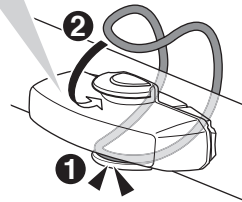

2 安裝方法

橡皮筋

若您在行進中受到燈光干擾，請使用遮光貼片。
※ 僅限前燈用
(透明鏡片)

請緊密固定於安裝位置。

or

ø12 - 32 mm

OPTION : Sharp Aero 專用橡膠底座

請在有銳角的固定物上，使用 Sharp Aero 專用橡膠底座。

※ 僅限尾燈用 (紅色鏡片)

OPTION : Spacer X

橡皮筋

尾燈固定座

燈夾

3 使用方法

電池自動節電功能：
當電量所剩不多時，開關會閃爍，且模式會改為閃爍。請儘早充電。

長壓