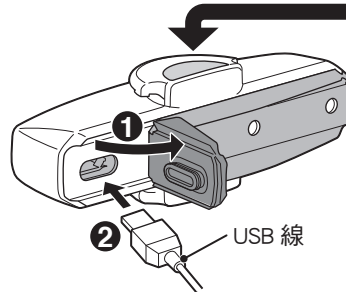

繁體中文

RAPID X

TL-LD700-R / TL-LD700-F

手冊

使用本產品前，請先詳閱本手冊，並妥善保存以供日後參考之用。

Design Patented
Copyright © 2016 CATEYE Co., Ltd.
HLLD700R/LD700F-160621 7

⚠ 使用時的注意事項

- 請定期檢查燈具固定是否牢固。
- 請勿使用已受損的橡皮筋。
- 操作開關時，請先停下單車。
- 請讓燈具遠離兒童。
- 在高溫狀態下充電、放電或保管會提早充電池劣化。請勿放置於車內或暖爐附近。
- 本裝置並非完全防水，於雨中使用後請完全擦乾本裝置，否則可能會造成故障。
- 若燈具或零件沾染灰塵，請使用沾有溫和肥皂水的軟布加以擦拭。
  切勿使用稀釋劑、輕油精或酒精，以避免擦傷產品表面。

⚠ 充電時的注意事項

- 我們建議使用 500+ mA (USB2.0) USB電池充電器。
- 請勿放置在豔日下的車內或陽光直射的地方，在5~40 °C 環境溫度範圍內充電。
- 請確認 USB插頭未附著垃圾等異物後再充電。
- 充電中，請避免振動。
- PC處於睡眠狀態時，本產品無法充電。
- 完成充電後，請務必拔除 USB插頭。
- 充電與照明時間為概略值，將視環境及使用情況而有所不同。
- 正確充電後，亮燈時間仍明顯下降時，即表示充電池壽命已罄。
- 廢棄時，請依「廢棄時之注意事項」進行處理。

⚠ 保管時之注意事項

長時間存放時，必須每6個月為電池充電30分鐘。

⚠ 廢棄注意事項

要丟棄本產品時，請將內部電池取出，並依您居住地的法規來處理廢電池。

1 充電方法

⚠ 使用前請務必充電。

連接 PC 或 USB 充電器