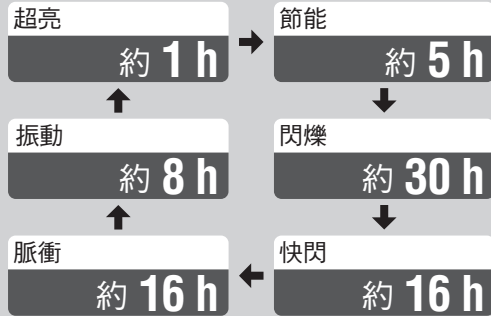

電池自動節電功能：
當電量所剩不多時，開關會閃爍，且模式會改為閃爍。請儘早充電。

長壓

ON ↔ OFF

按壓一次

切換燈光模式