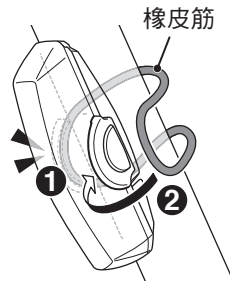

2 安裝方法

橡皮筋

若您在行進中受到燈光干擾，請使用遮光貼片。
※ 僅限前燈用
(透明鏡片)

請緊密固定於安裝位置。

or

ø12 - 32 mm

OPTION : Sharp Aero 專用橡膠底座

請在有銳角的固定物上，使用 Sharp Aero 專用橡膠底座。

※ 僅限尾燈用 (紅色鏡片)

OPTION : Spacer X

橡皮筋

尾燈固定座

燈夾

3 使用方法

電池自動節電功能：
當電量所剩不多時，開關會閃爍，且模式會改為閃爍。請儘早充電。

長壓