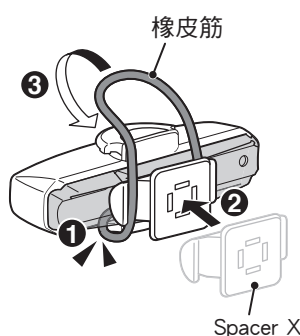

2 安裝方法

橡皮筋

若您在行進中受到燈光干擾，請使用遮光貼片。
※ 僅限前燈用
(透明鏡片)

請緊密固定於安裝位置。

or

ø12 - 32 mm

OPTION : Sharp Aero 專用橡膠底座

請在有銳角的固定物上，使用 Sharp Aero 專用橡膠底座。

※ 僅限尾燈用 (紅色鏡片)

OPTION : Spacer X

橡皮筋

尾燈固定座

燈夾

3 使用方法

電池自動節電功能：
當電量所剩不多時，開關會閃爍，且模式會改為閃爍。請儘早充電。

長壓