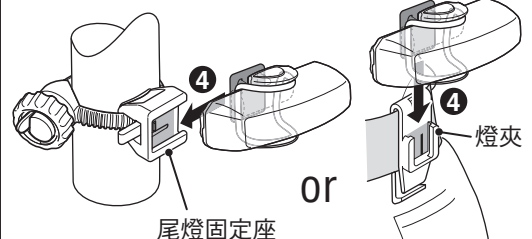

2 安裝方法

橡皮筋

若您在行進中受到燈光干擾，請使用遮光貼片。
※ 僅限前燈用
(透明鏡片)

請緊密固定於安裝位置。

or

ø12 - 32 mm

OPTION : Sharp Aero 專用橡膠底座

請在有銳角的固定物上，使用 Sharp Aero 專用橡膠底座。

※ 僅限尾燈用 (紅色鏡片)

OPTION : Spacer X

橡皮筋

尾燈固定座

燈夾

3 使用方法

電池自動節電功能：
當電量所剩不多時，開關會閃爍，且模式會改為閃爍。請儘早充電。

長壓