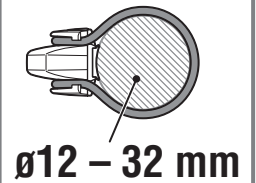

2 安裝方法

橡皮筋

若您在行進中受到燈光干擾，請使用遮光貼片。
※ 僅限前燈用
(透明鏡片)

請緊密固定於安裝位置。

or

ø12 - 32 mm

OPTION : Sharp Aero 專用橡膠底座

請在有銳角的固定物上，使用 Sharp Aero 專用橡膠底座。

※ 僅限尾燈用 (紅色鏡片)

OPTION : Spacer X

橡皮筋

尾燈固定座

燈夾

3 使用方法

電池自動節電功能：
當電量所剩不多時，開關會閃爍，且模式會改為閃爍。請儘早充電。

長壓

ON ↔ OFF

按壓一次

切換燈光模式

規格

電池：鋰聚合物充電電池
溫度範圍：-10°C~40°C
充電/放電數：約 300 次（直到額定容量降至 70%）
尺寸/重量：74.2 x 24.4 x 30.8 mm / 22.5 g
※ 本公司保留修改規格與設計的權利，恕不另行通知。

有限保固

2 年保固：僅保證燈具（電池效能衰減情況除外）
CatEye 提供自購買日起，2 年產品物料和製作瑕疵更換的保固服務。
若產品於正常使用下發生故障，CatEye 將提供免費維修或更換的服務，且需由 CatEye 或授權經銷商進行維修。如要寄回產品，請小心包裝產品，並附上保固證明書（購買證明）及維修說明。請在保固證明書上書寫或打上您的姓名和地址。顧客需自行負擔保險、處理及運送費用。