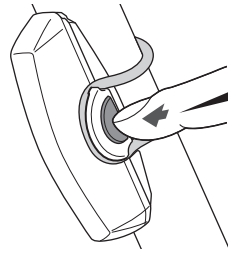

2 安裝方法

橡皮筋

若您在行進中受到燈光干擾，請使用遮光貼片。
※ 僅限前燈用
(透明鏡片)

請緊密固定於安裝位置。

or

ø12 - 32 mm

OPTION : Sharp Aero 專用橡膠底座

請在有銳角的固定物上，使用 Sharp Aero 專用橡膠底座。

※ 僅限尾燈用 (紅色鏡片)

OPTION : Spacer X

橡皮筋

尾燈固定座

燈夾

3 使用方法

電池自動節電功能：
當電量所剩不多時，開關會閃爍，且模式會改為閃爍。請儘早充電。

長壓